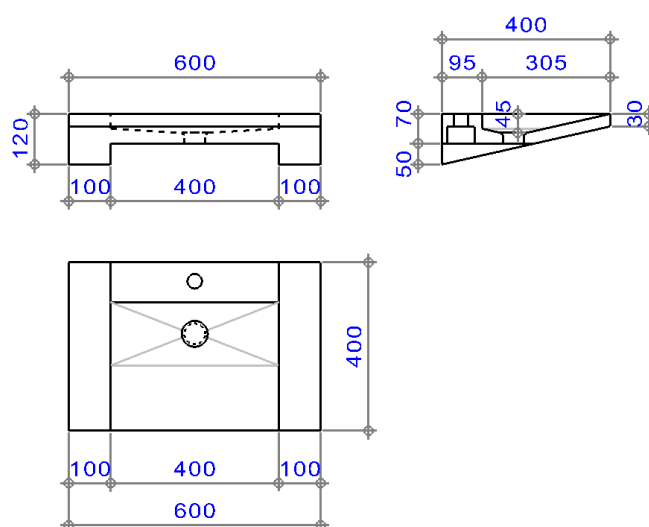

Wedge klein

600 x 400 x 120

Preisklasse 1:	CHF. 3500.-
-Eiche, Lärche, Ulme	
Preisklasse 2:	CHF. 3650.-
-Kirschbaum (europ), Nussbaum (am), Thermoesche	
Preisklasse 3:	CHF. 3800.-
-Eiche geräuchert, Kirschbaum (am), Nussbaum (europ)	