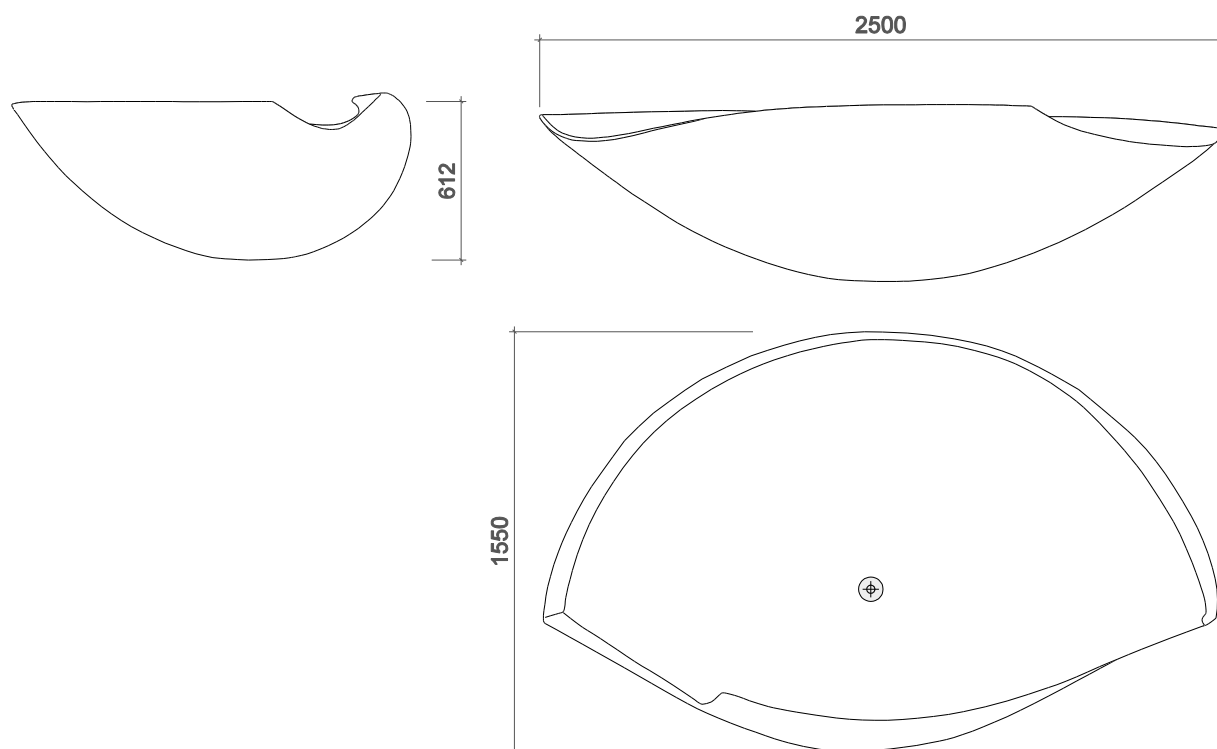

Verkaufspreise ab Werkstatt excl. MwSt.

Muschel

Badewanne für 2 Personen

220 x 140 cm bis 260 Liter / Gewicht inkl. Wasser ca. 400kg

Wannenablauf mit automatischer Überlaufsicherung

Preis ab Werkstatt: CHF. 24'500.-
- Ausstellungsmodell Zeder 250 x 155 cm (Sonderpreis 20'000.-)
- Andere Holzarten auf Anfrage